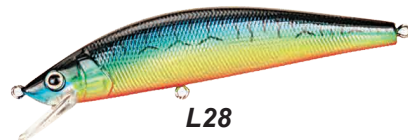

AM 45/60/93 F 王牌米諾 Floating

型號	尺寸	自重	建議售價
AM 45F	45mm	3.8g	100
AM 60F	60mm	4.5g	100

- 內置配重響珠
- 採用3D擬真眼睛

M-MIN-52 魔力米諾 Floating

型號 M-MIN-52 尺寸 52mm 重量 7g
建議售價 150

- 內置配重響珠

G-T-70/90/110 閃鱗米諾 Floating

型號	尺寸	重量	建議售價
G-T-70	70mm	6.4g	180
G-T-90	90mm	11.8g	200
G-T-110	110mm	19.7g	200

- 3D彩晶雷射魚身
- 內置配重響珠

SV 75 淺層顫泳 Floating

型號 SV75 尺寸 75mm 重量 10.9g
建議售價 160

- 獨特雷射表面魚體
- 內置配重響珠
- 採用3D擬真眼睛
- Mustad®三叉鉤

SGB 105F 淺潛鱗魚 Floating

型號 SGB 105F 尺寸 105mm 重量 16.8g
建議售價 150

- 內置配重響珠
- 3D擬真眼睛

J-512 三節舞者 Floating

型號 J-512 尺寸 140mm 重量 43.5g
建議售價 150

- 內置配重響珠

J-510 急速拖曳 Floating

型號 J-510 尺寸 200mm 重量 65g
建議售價 240

- 內置配重響珠
- 建議拖釣速度七節以上

VB 75S 複合式顫泳 Sinking

型號 VB 75S 尺寸 75mm 重量 26g 建議售價 150

- 半硬式膠質魚身，泳型最自然。
- 魚身內藏夜光材質，尾端再加上旋轉亮片刺激索餌，夜間阻擊最佳首選。