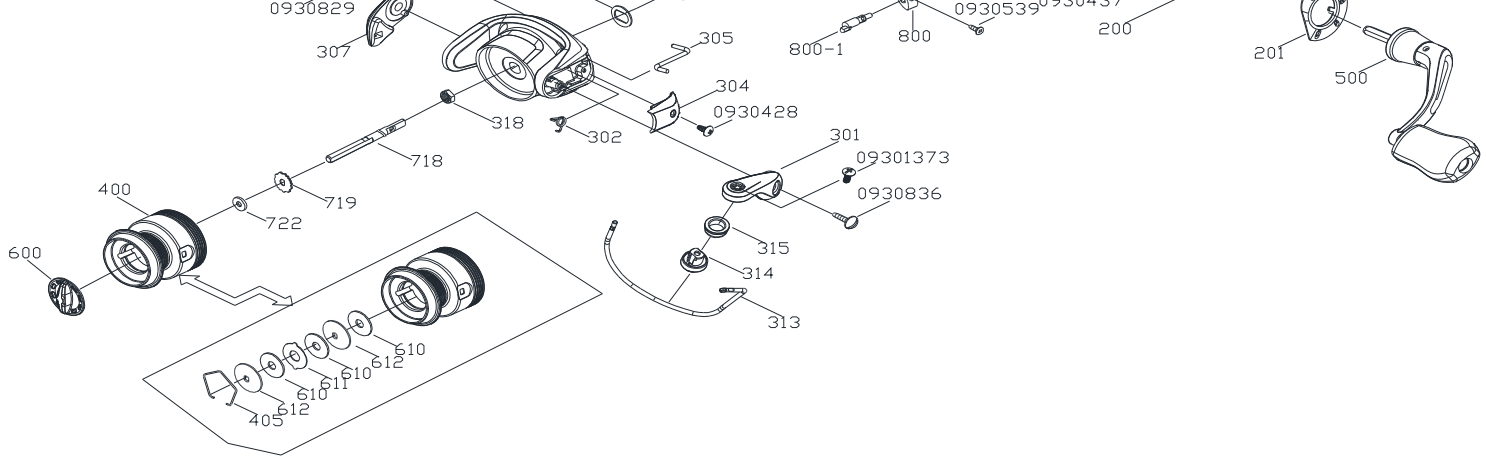

Nx-25 零件清單

插件位置	零件品號	零件名稱	插件位置	零件品號	零件名稱
100	21004138	主體	702	27020804	齒桿
200	22004378	主蓋	705	27050169	傳動齒輪
201	22010659	主蓋飾片	708	27080145	滑塊
201-1	22010658	主體飾片	718	27180759	主軸
300	23004922	線殼	719	27190029	滴答齒輪
301	23011984	彎座	722	27220009	滴答齒輪華司
302	23020015	彎型彈簧	800	28000333	反動桿
304	23042675	彎座側片	800-1	28000345	反動桿
305	23050141	線殼撥動片	801	28010024	反動桿彈片
307	23071685	方座	804	28040037	反動鳥片
313	23131648	拋線組合品	808	28080042	反動塊
314	23140188	拋線螺帽	809	28090017	靜音彈簧
315	23150067	拋線輪	0910049	0910049	培林
318	23180006	六角螺帽	0920376	0920376	華司
400	240015053	線輪組合品	0920154	0920154	華司
405	24050042	線輪扣環	0930417	0930417	螺絲
500	25008803	搖臂組合品	0930539	0930539	螺絲
513	25130174	搖臂蓋	0930437	0930437	螺絲
515	25150002	搖臂蓋華司	09301006	09301006	螺絲
600	26003399	調整扭組合品	09301373	09301373	螺絲
610	26100015	剎車華司	0930980	0930980	螺絲
611	26110004	耳華司	0930428	0930428	螺絲
612	26120004	鍵華司	0930636	0930636	螺絲
612-1	26120054	鍵華司	0930829	0930829	螺絲

Nx-25 零件清單

插件位置	零件品號	零件名稱	插件位置	零件品號	零件名稱
700	27002039	齒盤	0930836	0930836	螺絲

209MFT09903251