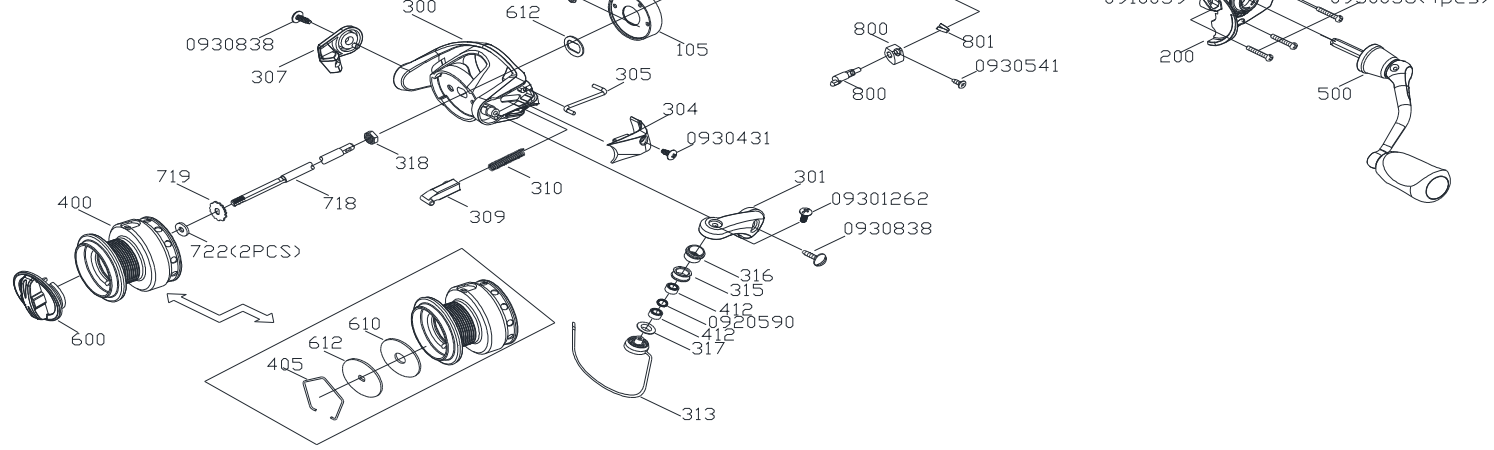

ALS-20 PARTS LIST

KEY NO	PARTS NO	PARTS NAME	KEY NO	PARTS NO	PARTS NAME
100	21004587	Main body	612	26120054	Key washer
105	21056616	Pinion bearing fixed bushing	700	27000439	Drive gear
105	21050130	Pinion bearing fixed bushing	702	27020945	Pinion gear
108	21081576	Cap	705	27050220	Transmission gear
200	22004668	Side plate	708	27080190	Oscillating slider
300	23005236	Rotor	716	27160016	Oscillation slider plate
301	23012348	Bail arm	718	27180804	Main shaft
304	23042892	Bail arm cover	719	27190029	Click gear
305	23050235	Kick lever	722	27220009	Click gear washer
307	23071911	Bail holder	800	28000332	Anti-reverse/anti-re lever
309	23090002	Bail arm slider	800	28000402	Anti-reverse/anti-re lever
310	23100005	Compression spring	801	28010024	Anti-re lever spring
313	23131881	Bail wire assy.	0910618	0910618	One way assy.
315	23150086	Line roller	0910049	0910049	Ball bearing
316	23160014	Line roller bushing	0910039	0910039	Ball bearing
317	23170014	Line roller washer	0920590	0920590	Washer
318	23180006	Rotor nut	0920136	0920136	Washer
400	240016104	Spool assy.	0930058	0930058	Screw
405	24050042	Drag washer retainer	0930541	0930541	Screw
407	24070009	Extension spring	0930641	0930641	Screw
412	24120038	Spool bushing	0930964	0930964	Screw
500	25006551	Handle assy.	09301327	09301327	Screw
513	25130916	Handle cap	0930209	0930209	Screw
515	25150002	Handle screw cap washer	09301262	09301262	Screw
600	26004380	Drag knob assy.	09301454	09301454	Screw

ALS-20 PARTS LIST

KEY NO	PARTS NO	PARTS NAME	KEY NO	PARTS NO	PARTS NAME
610	26100011	Drag washer	0930431	0930431	Screw
612	26120003	Key washer	0930838	0930838	Screw

209OKM11201201