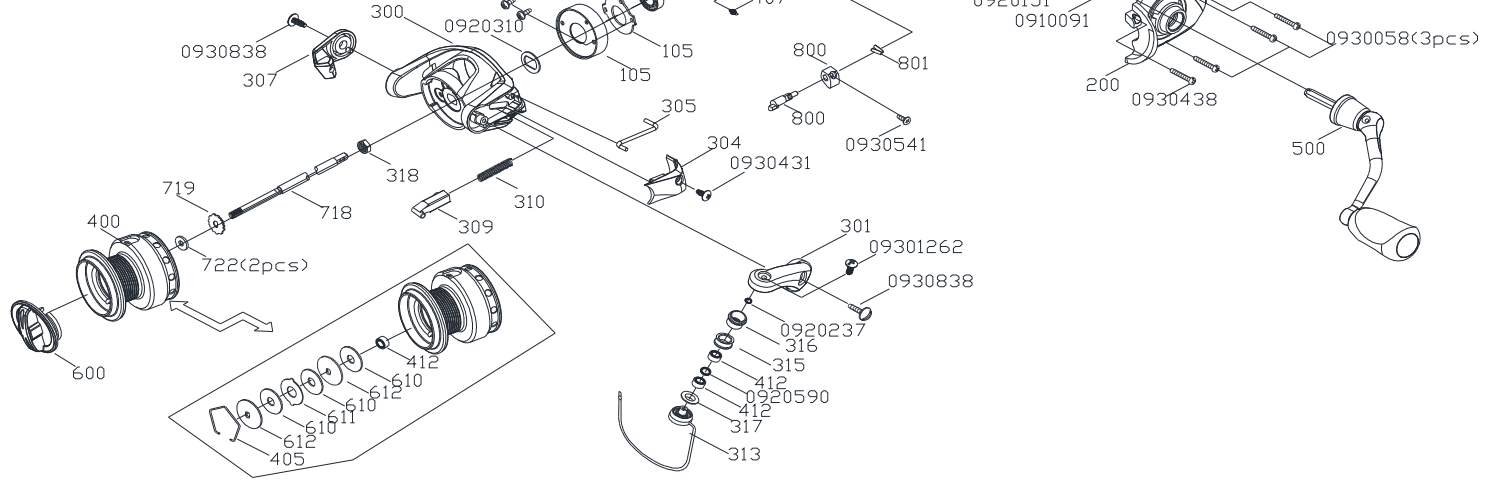

ALS-30 PARTS LIST

KEY NO	PARTS NO	PARTS NAME	KEY NO	PARTS NO	PARTS NAME
100	21004563	Main body	700	27000240	Drive gear
105	21050012	Pinion bearing fixed plate	702	27020932	Pinion gear
105	21056571	Pinion bearing fixed plate	705	27050143	Transmission gear
105	21050120	Pinion bearing fixed bushing	708	27080121	Oscillating slider
108	21081569	Cap	716	27160016	Oscillation slider plate
200	22004649	Side plate	718	27180732	Main shaft
300	23005215	Rotor	719	27190029	Click gear
301	23012340	Bail arm	722	27220009	Click gear washer
304	23042878	Bail arm cover	800	28000437	Anti-reverse/anti-re lever
305	23050220	Kick lever	800	28000324	Anti-reverse/anti-re lever
307	23071918	Bail holder	801	28010024	Anti-re lever spring
309	23090002	Bail arm slider	0910525	0910525	Ball bearing
310	23100005	Compression spring	0910039	0910039	Ball bearing
313	23131774	Bail wire assy.	0910049	0910049	Ball bearing
315	23150086	Line roller	0910091	0910091	Ball bearing
316	23160014	Line roller bushing	0920310	0920310	Washer
317	23170014	Line roller washer	0920590	0920590	Washer
318	23180006	Rotor nut	0920151	0920151	Washer
400	240016012	Spool assy.	0920237	0920237	Washer
405	24050042	Drag washer retainer	0930058	0930058	Screw
407	24070009	Extension spring	0930541	0930541	Screw
412	24120054	Spool bushing	09301462	09301462	Screw
412	24120021	Spool bushing	09301538	09301538	Screw
500	25006498	Handle assy.	0930438	0930438	Screw
513	25130905	Handle cap	0930471	0930471	Screw
515	25150002	Handle screw cap washer	0930209	0930209	Screw
600	26004380	Drag knob assy.	09301262	09301262	Screw
610	26100011	Drag washer	09301450	09301450	Screw

ALS-30 PARTS LIST

KEY NO	PARTS NO	PARTS NAME	KEY NO	PARTS NO	PARTS NAME
611	26110004	Eared washer	0930431	0930431	Screw
612	26120003	Key washer	0930838	0930838	Screw

209OKM11201301