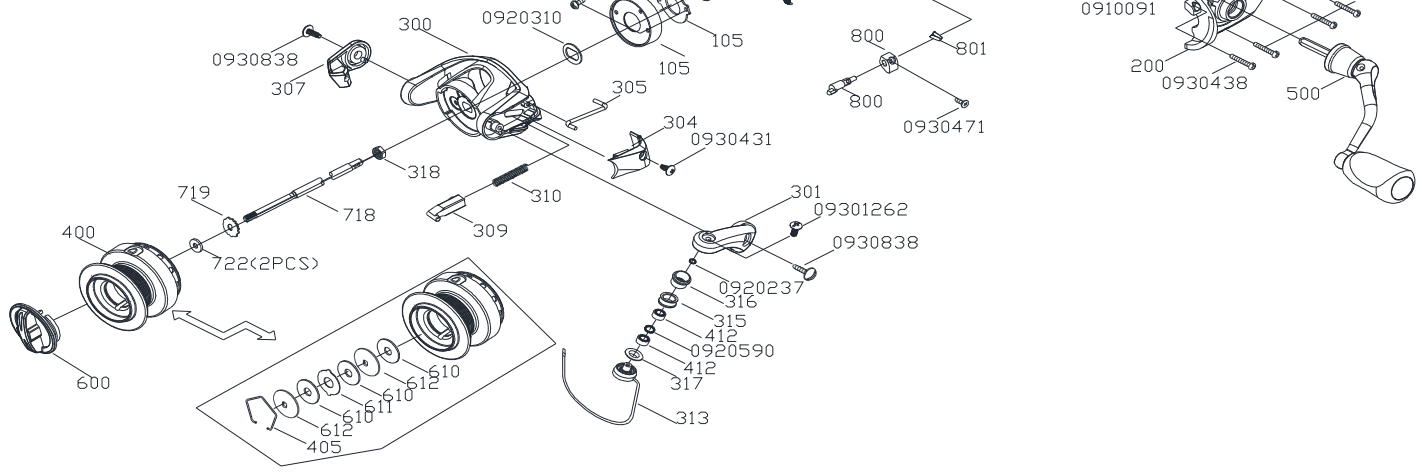

ALS-40 PARTS LIST

KEY NO	PARTS NO	PARTS NAME	KEY NO	PARTS NO	PARTS NAME
100	21004577	Main body	702	27020932	Pinion gear
105	21050012	Pinion bearing fixed plate	705	27050143	Transmission gear
105	21056571	Pinion bearing fixed plate	708	27080121	Oscillating slider
105	21050120	Pinion bearing fixed bushing	716	27160016	Oscillation slider plate
108	21081569	Cap	718	27180732	Main shaft
200	22004649	Side plate	719	27190029	Click gear
300	23005229	Rotor	722	27220009	Click gear washer
301	23012340	Bail arm	800	28000437	Anti-reverse/anti-re lever
304	23042887	Bail arm cover	800	28000324	Anti-reverse/anti-re lever
305	23050234	Kick lever	801	28010024	Anti-re lever spring
307	23071906	Bail holder	0910525	0910525	Ball bearing
309	23090002	Bail arm slider	0910039	0910039	Ball bearing
310	23100033	Compression spring	0910049	0910049	Ball bearing
313	23131878	Bail wire assy.	0910091	0910091	Ball bearing
315	23150086	Line roller	0920310	0920310	Washer
316	23160014	Line roller bushing	0920590	0920590	Washer
317	23170014	Line roller washer	0920151	0920151	Washer
318	23180006	Rotor nut	0920237	0920237	Washer
400	240016088	Spool assy.	0930058	0930058	Screw
405	24050042	Drag washer retainer	0930541	0930541	Screw
407	24070009	Extension spring	09301462	09301462	Screw
412	24120038	Spool bushing	09301538	09301538	Screw
500	25006498	Handle assy.	0930438	0930438	Screw
513	25130905	Handle cap	0930471	0930471	Screw
515	25150002	Handle screw cap washer	0930209	0930209	Screw
600	26004380	Drag knob assy.	09301262	09301262	Screw
610	26100011	Drag washer	09301450	09301450	Screw
611	26110004	Eared washer	0930431	0930431	Screw

ALS-40 PARTS LIST

KEY NO	PARTS NO	PARTS NAME	KEY NO	PARTS NO	PARTS NAME
612	26120003	Key washer	0930838	0930838	Screw
700	27000240	Drive gear			

209OKM11201401