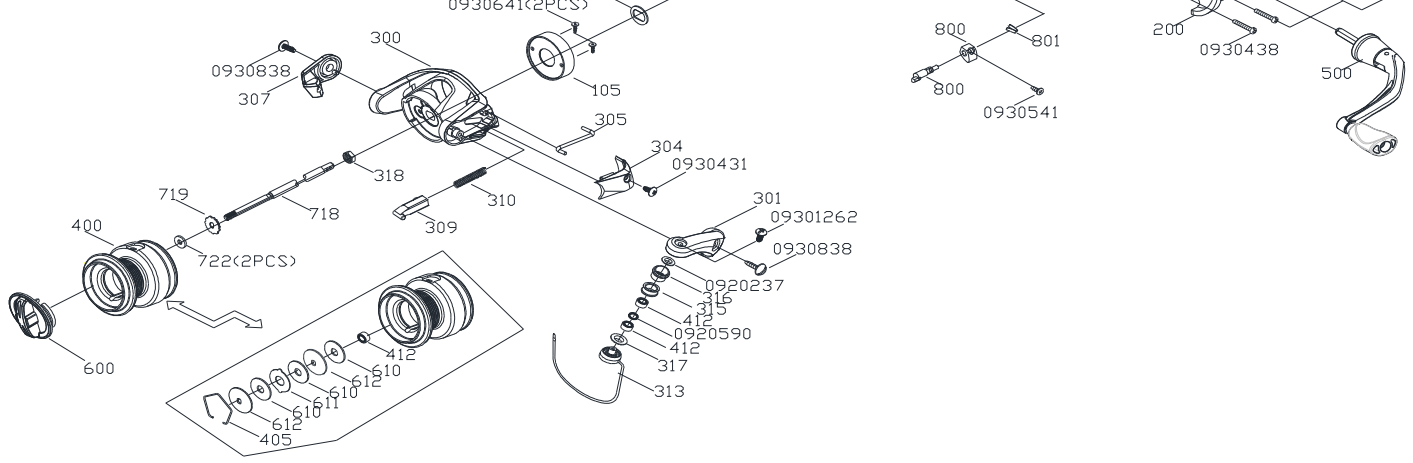

### ARIA-30a PARTS LIST

| KEY NO | PARTS NO | PARTS NAME | KEY NO  | PARTS NO | PARTS NAME |
|--------|----------|------------|---------|----------|------------|
| 700    | 27000240 | Drive gear | 0930838 | 0930838  | Screw      |