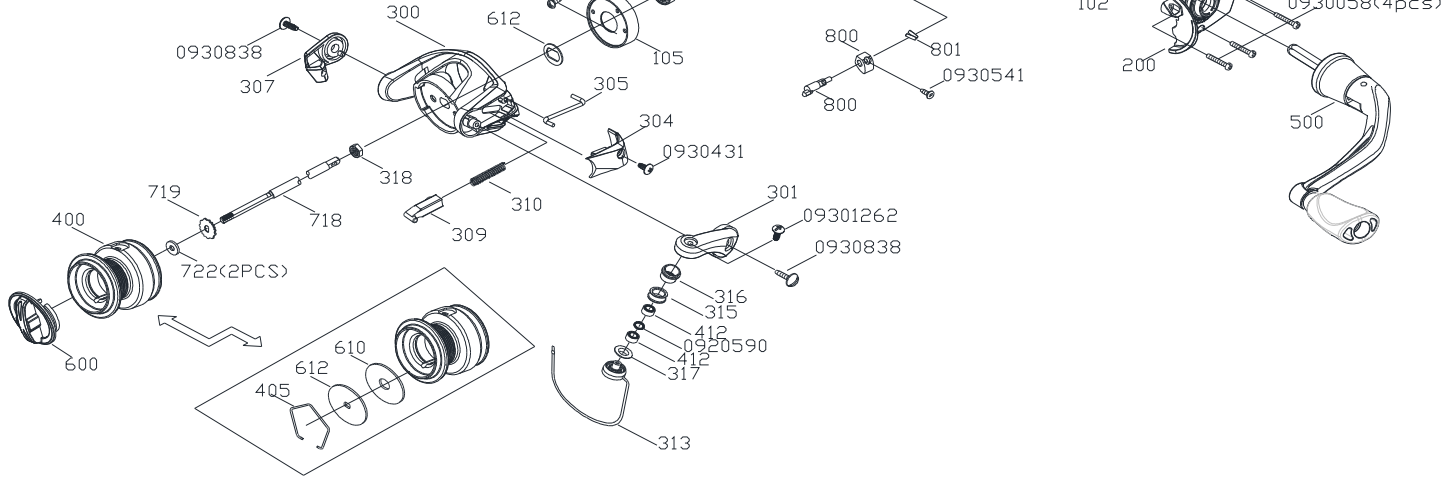

Aura-20 PARTS LIST

KEY NO	PARTS NO	PARTS NAME	KEY NO	PARTS NO	PARTS NAME
100	21004588	Main body	612	26120003	Key washer
102	21020004	Bushing	612	26120054	Key washer
105	21056616	Pinion bearing fixed bushing	700	27000439	Drive gear
105	21050131	Pinion bearing fixed bushing	702	27020945	Pinion gear
108	21081577	Cap	705	27050220	Transmission gear
200	22004669	Side plate	708	27080190	Oscillating slider
300	23005237	Rotor	716	27160016	Oscillation slider plate
301	23012349	Bail arm	718	27180804	Main shaft
304	23042893	Bail arm cover	719	27190029	Click gear
305	23050235	Kick lever	722	27220009	Click gear washer
307	23071922	Bail holder	800	28000332	Anti-reverse/anti-re lever
309	23090002	Bail arm slider	800	28000402	Anti-reverse/anti-re lever
310	23100005	Compression spring	801	28010024	Anti-re lever spring
313	23131881	Bail wire assy.	0910618	0910618	One way assy.
315	23150086	Line roller	0910049	0910049	Ball bearing
316	23160014	Line roller bushing	0920590	0920590	Washer
317	23170014	Line roller washer	0920136	0920136	Washer
318	23180006	Rotor nut	0930058	0930058	Screw
400	240016109	Spool assy.	0930541	0930541	Screw
405	24050042	Drag washer retainer	0930641	0930641	Screw
407	24070009	Extension spring	0930964	0930964	Screw
412	24120038	Spool bushing	09301327	09301327	Screw
500	25006538	Handle assy.	0930209	0930209	Screw
513	25130917	Handle cap	09301262	09301262	Screw
515	25150002	Handle screw cap washer	09301454	09301454	Screw

Aura-20 PARTS LIST

KEY NO	PARTS NO	PARTS NAME	KEY NO	PARTS NO	PARTS NAME
600	26004391	Drag knob assy.	0930431	0930431	Screw
610	26100011	Drag washer	0930838	0930838	Screw

209SVS11203201