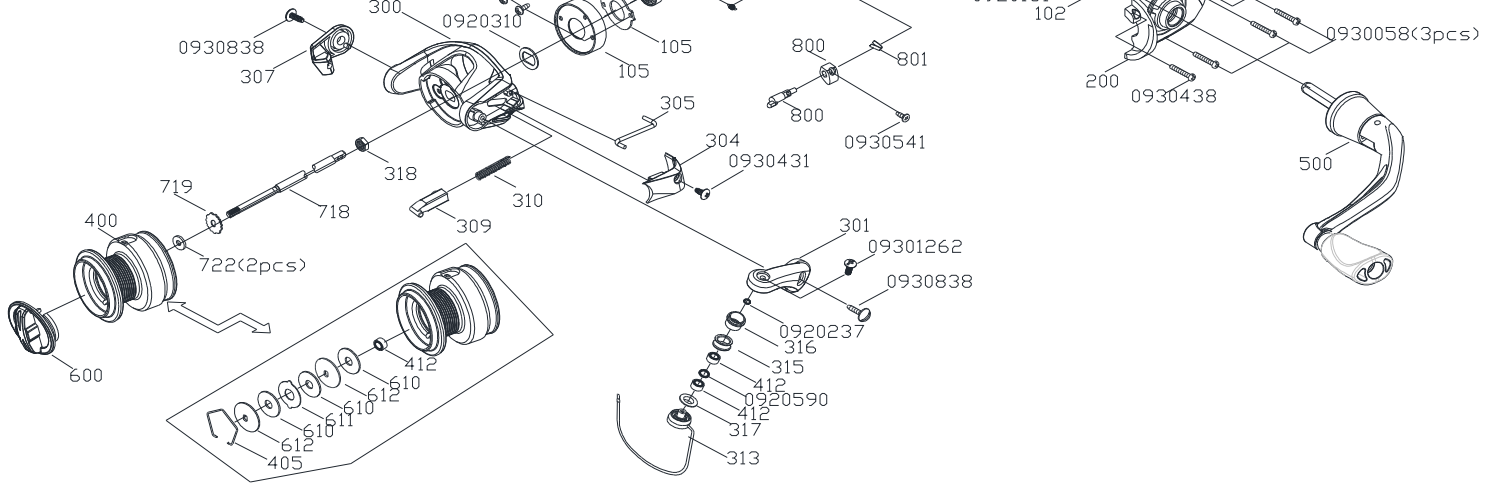

Aura-30 PARTS LIST

KEY NO	PARTS NO	PARTS NAME	KEY NO	PARTS NO	PARTS NAME
100	21004581	Main body	611	26110004	Eared washer
102	21020002	Bushing	612	26120003	Key washer
102	21020004	Bushing	700	27000240	Drive gear
105	21050012	Pinion bearing fixed plate	702	27020932	Pinion gear
105	21056571	Pinion bearing fixed plate	705	27050143	Transmission gear
105	21050128	Pinion bearing fixed bushing	708	27080121	Oscillating slider
108	21081574	Cap	716	27160016	Oscillation slider plate
200	22004663	Side plate	718	27180732	Main shaft
300	23005233	Rotor	719	27190029	Click gear
301	23012345	Bail arm	722	27220009	Click gear washer
304	23042889	Bail arm cover	800	28000437	Anti-reverse/anti-re lever
305	23050220	Kick lever	800	28000324	Anti-reverse/anti-re lever
307	23071908	Bail holder	801	28010024	Anti-re lever spring
309	23090002	Bail arm slider	0910525	0910525	Ball bearing
310	23100005	Compression spring	0910049	0910049	Ball bearing
313	23131774	Bail wire assy.	0920310	0920310	Washer
315	23150086	Line roller	0920590	0920590	Washer
316	23160014	Line roller bushing	0920151	0920151	Washer
317	23170014	Line roller washer	0920237	0920237	Washer
318	23180006	Rotor nut	0930058	0930058	Screw
400	240016097	Spool assy.	0930541	0930541	Screw
405	24050042	Drag washer retainer	09301462	09301462	Screw
407	24070009	Extension spring	09301538	09301538	Screw
412	24120054	Spool bushing	0930438	0930438	Screw
412	24120021	Spool bushing	0930471	0930471	Screw
500	25006538	Handle assy.	0930209	0930209	Screw
513	25130910	Handle cap	09301262	09301262	Screw
515	25150002	Handle screw cap washer	09301450	09301450	Screw

Aura-30 PARTS LIST

KEY NO	PARTS NO	PARTS NAME	KEY NO	PARTS NO	PARTS NAME
600	26004391	Drag knob assy.	0930431	0930431	Screw
610	26100011	Drag washer	0930838	0930838	Screw

209SVS11203301