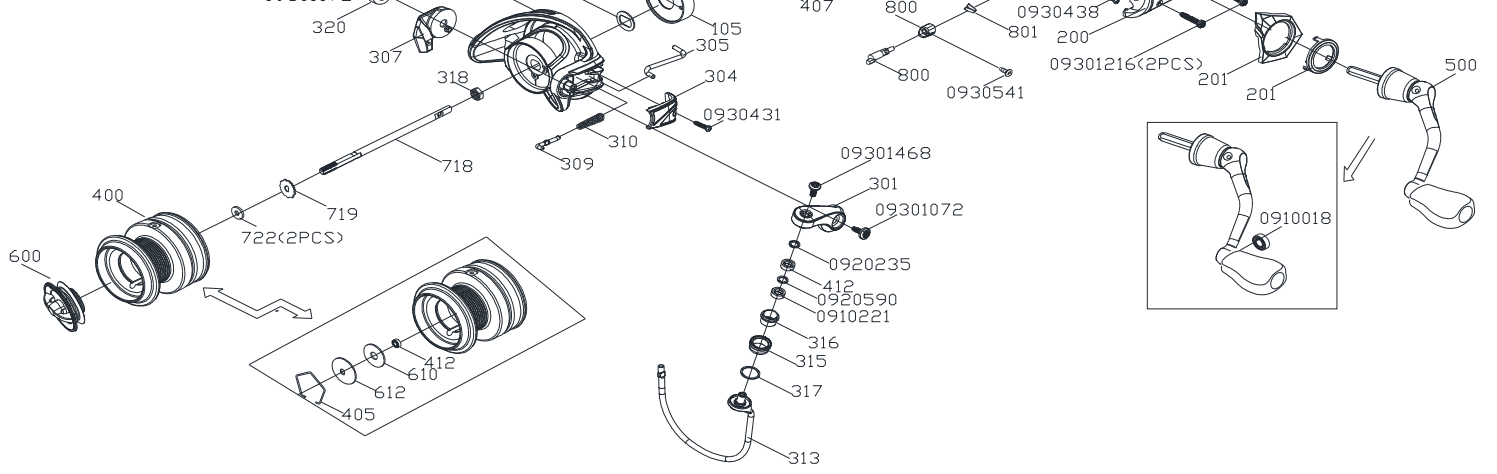

EPL-20 PARTS LIST

KEY NO	PARTS NO	PARTS NAME	KEY NO	PARTS NO	PARTS NAME
100	21004569	Main body	700	27000420	Drive gear
105	21056616	Pinion bearing fixed bushing	702	27020948	Pinion gear
105	21050123	Pinion bearing fixed bushing	705	27050218	Transmission gear
112	21120203	Foot label decoration	705	27050217	Transmission gear
200	22004653	Side plate	708	27080189	Oscillating slider
201	22011088	Main body decoration	716	27160035	Oscillation slider plate
201	22011089	Side plate decoration	718	27180801	Main shaft
201	22011090	Main body decoration	719	27190025	Click gear
201	22011091	Side plate decoration	722	27220009	Click gear washer
300	23005219	Rotor	725	27250033	Transmission gear bushing
301	23012343	Bail arm	800	28000437	Anti-reverse/anti-re lever
304	23042879	Bail arm cover	800	28000402	Anti-reverse/anti-re lever
305	23050232	Kick lever	801	28010024	Anti-re lever spring
307	23071901	Bail holder	0910618	0910618	One way assy.
309	23090051	Bail arm support pin	0910018	0910018	Ball bearing
310	23100090	Compression spring	0910051	0910051	Ball bearing
313	23131876	Bail wire assy.	0910041	0910041	Ball bearing
315	23150086	Line roller	0910221	0910221	Ball bearing
316	23160014	Line roller bushing	0920373	0920373	Washer
317	23170014	Line rollerwasher	0920600	0920600	Washer
318	23180005	Rotor nut	0920136	0920136	Washer
320	23200122	Rotor balance weight	0920590	0920590	Washer
400	240016039	Spool assy.	0920235	0920235	Washer
405	24050042	Drag washer retainer	09301216	09301216	Screw
407	24070009	Extension spring	0930541	0930541	Screw
412	24120021	Spool bushing	09301525	09301525	Screw
412	24120038	Spool bushing	09301530	09301530	Screw
500	25006544	Handle assy.	0930438	0930438	Screw
504	25040007	Handle screw cap washer	09301327	09301327	Screw
513	25130920	Handle cap	09301470	09301470	Screw
600	26004365	Drag knob assy.	09301468	09301468	Screw
610	26100011	Drag washer	09301454	09301454	Screw