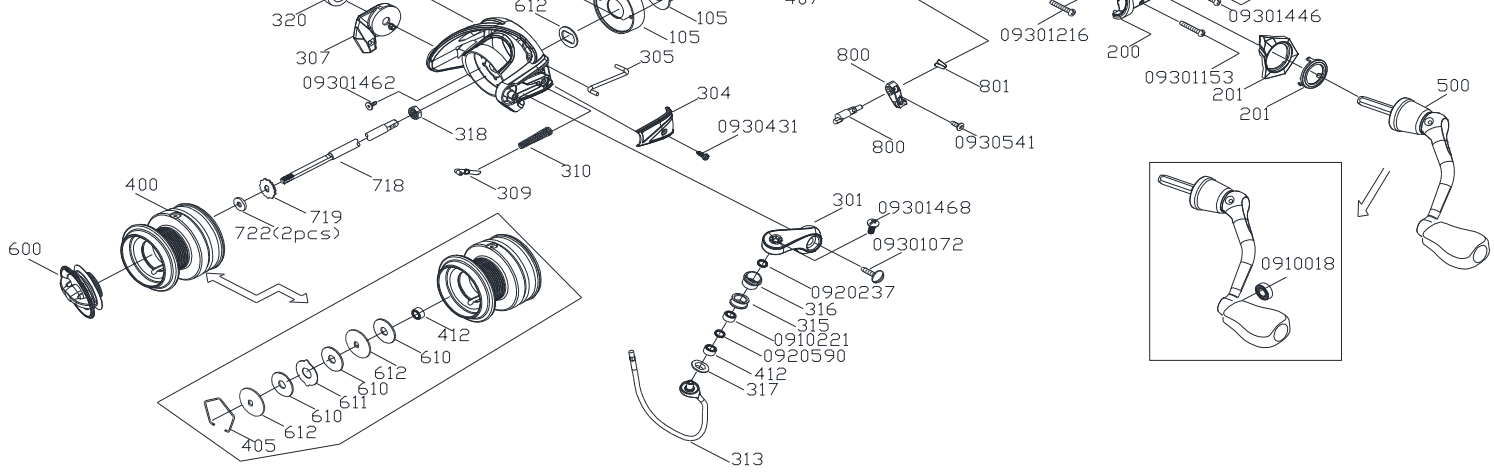

EPL-40 PARTS LIST

KEY NO	PARTS NO	PARTS NAME	KEY NO	PARTS NO	PARTS NAME
100	21004556	Main body	702	27020937	Pinion gear
105	21050027	Pinion bearing fixed plate	705	27050210	Transmission gear
105	21056578	Pinion bearing fixed bushing	705	27050204	Transmission gear
105	21050116	Pinion bearing fixed bushing	708	27080183	Oscillating slider
112	21120201	Foot label decoration	716	27160032	Oscillation slider plate
200	22004645	Side plate	718	27180796	Main shaft
201	22011076	Main body decoration	719	27190025	Click gear
201	22011077	Side plate decoration	722	27220009	Click gear washer
201	22011078	Main body decoration	725	27250033	Transmission gear bushing
201	22011079	Side plate decoration	800	28000437	Anti-reverse/anti-re lever
300	23005213	Rotor	800	28000438	Anti-reverse/anti-re lever
301	23012331	Bail arm	801	28010024	Anti-re lever spring
304	23042876	Bail arm cover	0910633	0910633	Ball bearing
305	23050233	Kick lever	0910041	0910041	Ball bearing
307	23071882	Bail holder	0910018	0910018	Ball bearing
309	23090051	Bail arm support pin	0910051	0910051	Ball bearing
310	23100089	Compression spring	0910093	0910093	Ball bearing
313	23131869	Bail wire assy.	0910221	0910221	Ball bearing
315	23150086	Line roller	0920373	0920373	Washer
316	23160014	Line roller bushing	0920376	0920376	Washer
317	23170024	Line roller washer	0920590	0920590	Washer
318	23180005	Rotor nut	0920151	0920151	Washer
320	23200123	Rotor balance weight	0920237	0920237	Washer
400	240016005	Spool assy.	0920540	0920540	Washer
405	24050042	Drag washer retainer	09301153	09301153	Screw
407	24070009	Extension spring	0930541	0930541	Screw
412	24120038	Spool bushing	09301480	09301480	Screw
412	24120022	Spool bushing	09301216	09301216	Screw
500	25006490	Handle assy.	09301330	09301330	Screw
504	25040007	Handle screw cap washer	0930473	0930473	Screw
513	25130896	Handle cap	09301446	09301446	Screw
600	26004365	Drag knob assy.	09301470	09301470	Screw
610	26100011	Drag washer	09301468	09301468	Screw
611	26110005	Eared washer	0930643	0930643	Screw
612	26120006	Key washer	0930431	0930431	Screw
612	26120054	Key washer	09301072	09301072	Screw