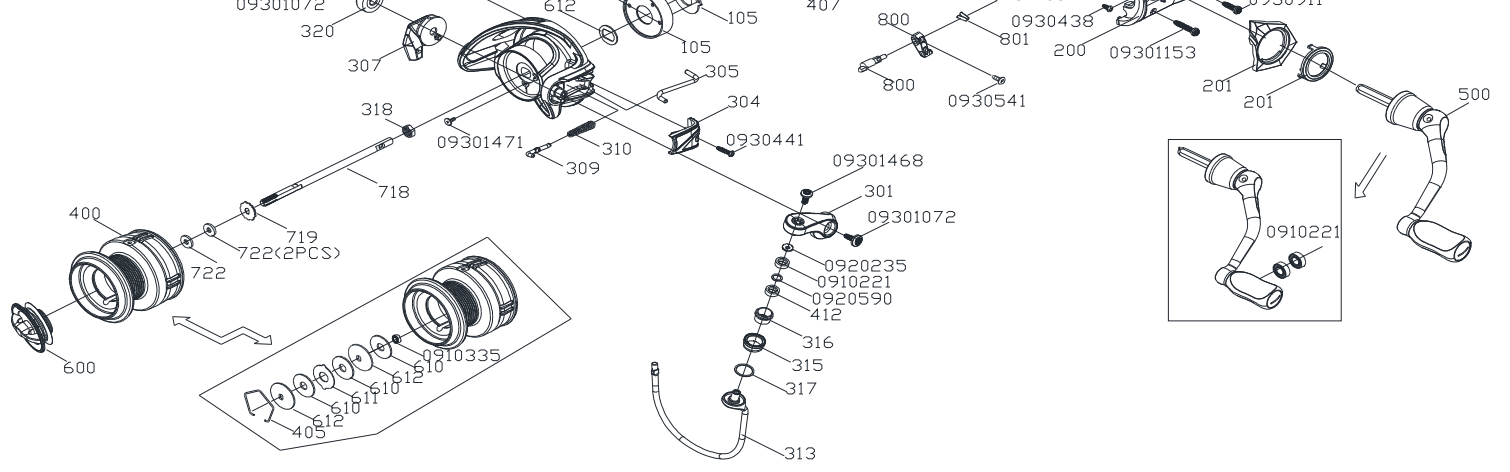

**EPXT-30 PARTS LIST**

KEY NO	PARTS NO	PARTS NAME	KEY NO	PARTS NO	PARTS NAME
100	21004539	Main body	702	27020929	Pinion gear
105	21050012	Pinion bearing fixed plate	705	27050203	Transmission gear
105	21056571	Pinion bearing fixed plate	705	27050204	Transmission gear
105	21050107	Pinion bearing fixed bushing	708	27080177	Oscillating slider
112	21120198	Foot label decoration	716	27160031	Oscillation slider plate
200	22004631	Main body	718	27180807	Main shaft
201	22011035	Main body decoration	719	27190025	Click gear
201	22011036	Side plate decoration	722	27220009	Click gear washer
201	22011115	Main body decoration	722	27220010	Click gear washer
201	22011116	Side plate decoration	725	27250033	Transmission gear bushing
300	23005201	Rotor	800	28000437	Anti-reverse/anti-re lever
301	23012330	Bail arm	800	28000324	Anti-reverse/anti-re lever
304	23042868	Bail arm cover	801	28010052	Anti-re lever spring
305	23050224	Kick lever	0910525	0910525	Ball bearing
307	23071881	Bail holder	0910041	0910041	Ball bearing
309	23090051	Bail arm support pin	0910221	0910221	Ball bearing
310	23100085	Compression spring	0910051	0910051	Ball bearing
313	23131856	Bail wire assy.	0910093	0910093	Ball bearing
315	23150086	Line roller	0910335	0910335	Ball bearing
316	23160014	Line roller bushing	0920373	0920373	Washer
317	23170014	Line rollerwasher	0920376	0920376	Washer
318	23180005	Rotor nut	0920590	0920590	Washer
320	23200123	Rotor balance weight	0920154	0920154	Washer
400	240015952	Spool assy.	0920235	0920235	Washer
405	24050042	Drag washer retainer	09301153	09301153	Screw
407	24070009	Extension spring	0930541	0930541	Screw
412	24120038	Spool bushing	09301420	09301420	Screw
500	25006460	Handle assy.	09301438	09301438	Screw
504	25040007	Handle screw cap washer	0930438	0930438	Screw
513	25130895	Handle cap	0930471	0930471	Screw
600	26004363	Drag knob assy.	0930911	0930911	Screw
610	26100011	Drag washer	09301470	09301470	Screw
611	26110005	Eared washer	09301468	09301468	Screw
612	26120007	Key washer	0930794	0930794	Screw
612	26120054	Key washer	0930441	0930441	Screw