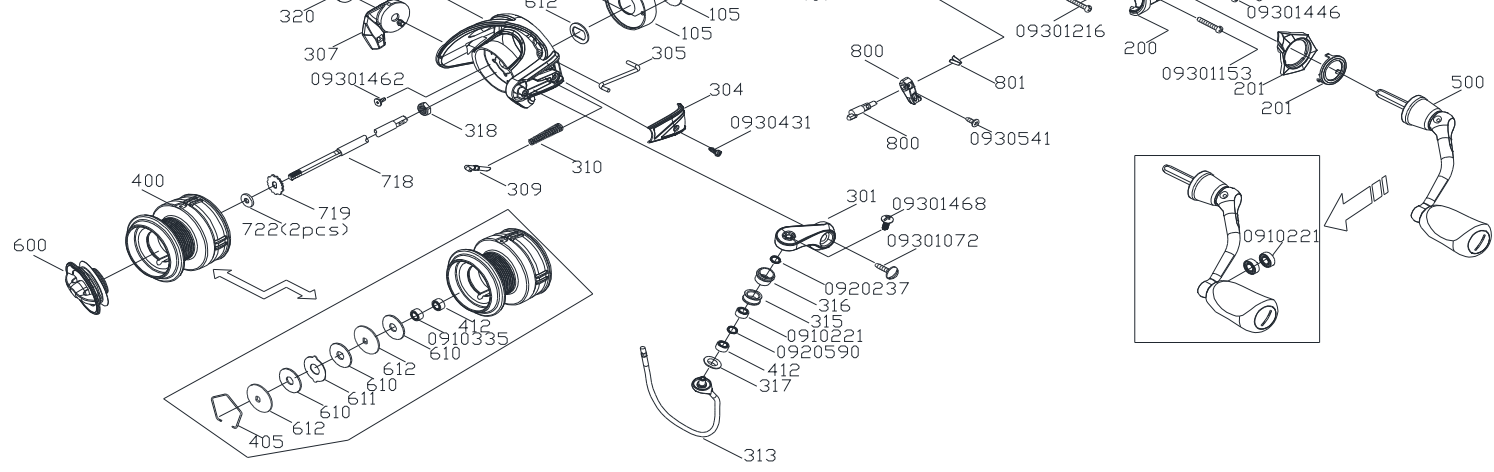

### EPXT-40 PARTS LIST

KEY NO	PARTS NO	PARTS NAME	KEY NO	PARTS NO	PARTS NAME
100	21004555	Main body	702	27020937	Pinion gear
105	21050027	Pinion bearing fixed plate	705	27050210	Transmission gear
105	21056578	Pinion bearing fixed bushing	705	27050204	Transmission gear
105	21050115	Pinion bearing fixed bushing	708	27080183	Oscillating slider
112	21120200	Foot label decoration	716	27160032	Oscillation slider plate
200	22004644	Side plate	718	27180796	Main shaft
201	22011070	Main body decoration	719	27190025	Click gear
201	22011071	Side plate decoration	722	27220009	Click gear washer
201	22011117	Main body decoration	725	27250033	Transmission gear bushing
201	22011118	Side plate decoration	800	28000437	Anti-reverse/anti-re lever
300	23005212	Rotor	800	28000438	Anti-reverse/anti-re lever
301	23012330	Bail arm	801	28010024	Anti-re lever spring
304	23042875	Bail arm cover	0910633	0910633	Ball bearing
305	23050233	Kick lever	0910041	0910041	Ball bearing
307	23071881	Bail holder	0910221	0910221	Ball bearing
309	23090051	Bail arm support pin	0910051	0910051	Ball bearing
310	23100089	Compression spring	0910093	0910093	Ball bearing
313	23131869	Bail wire assy.	0910335	0910335	Ball bearing
315	23150086	Line roller	0920373	0920373	Washer
316	23160014	Line roller bushing	0920376	0920376	Washer
317	23170024	Line roller washer	0920590	0920590	Washer
318	23180005	Rotor nut	0920151	0920151	Washer
320	23200123	Rotor balance weight	0920237	0920237	Washer
400	240016004	Spool assy.	0920540	0920540	Washer
405	24050042	Drag washer retainer	09301153	09301153	Screw
407	24070009	Extension spring	0930541	0930541	Screw
412	24120038	Spool bushing	09301480	09301480	Screw
412	24120021	Spool bushing	09301216	09301216	Screw
500	25006487	Handle assy.	09301330	09301330	Screw
504	25040007	Handle screw cap washer	0930473	0930473	Screw
513	25130895	Handle cap	09301446	09301446	Screw
600	26004363	Drag knob assy.	09301470	09301470	Screw
610	26100011	Drag washer	09301468	09301468	Screw
611	26110005	Eared washer	0930643	0930643	Screw
612	26120006	Key washer	0930431	0930431	Screw
612	26120054	Key washer	09301072	09301072	Screw